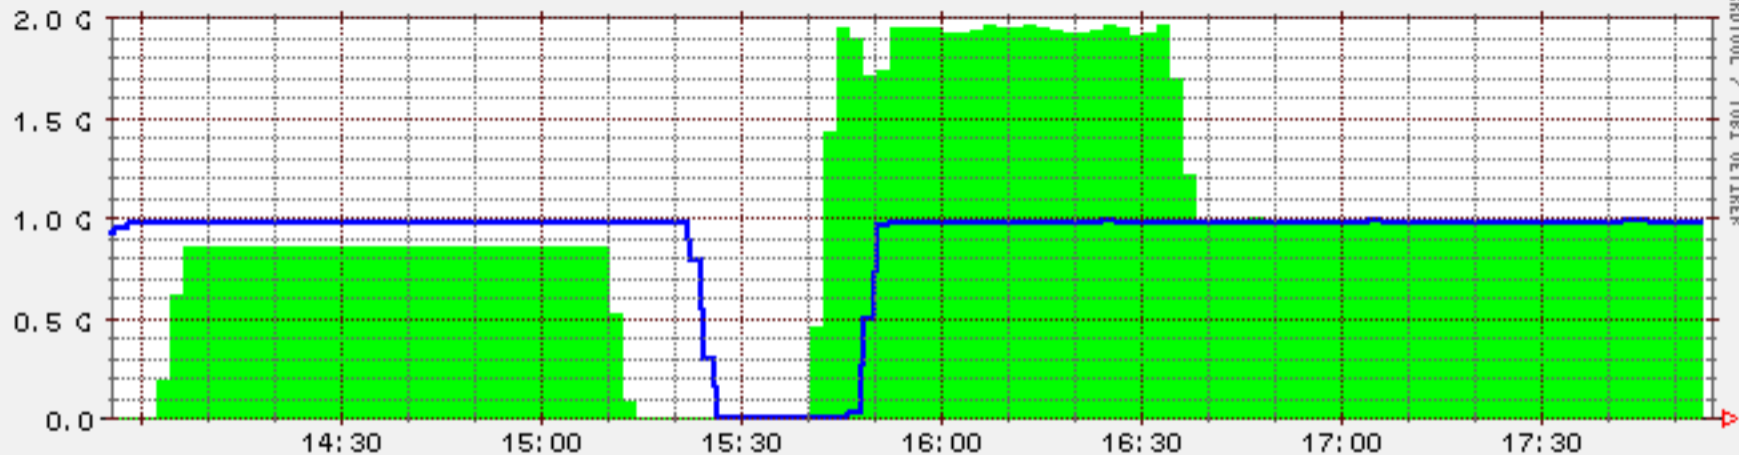

bits/sec

últimas 4 horas (média de dois minutos)

■ input	975.26 Mb/s last	989.22 Mb/s ave	1.96 Gb/s max
■ output	975.42 Mb/s last	874.35 Mb/s ave	983.58 Mb/s max